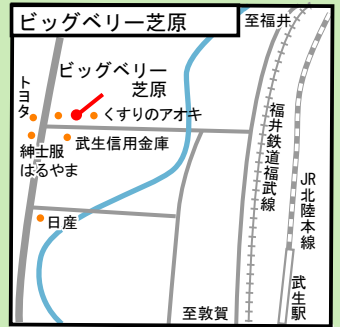

〒915-0805 福井県越前市芝原5丁目9-10-1
tel:0778-21-3550 fax:0778-21-3022